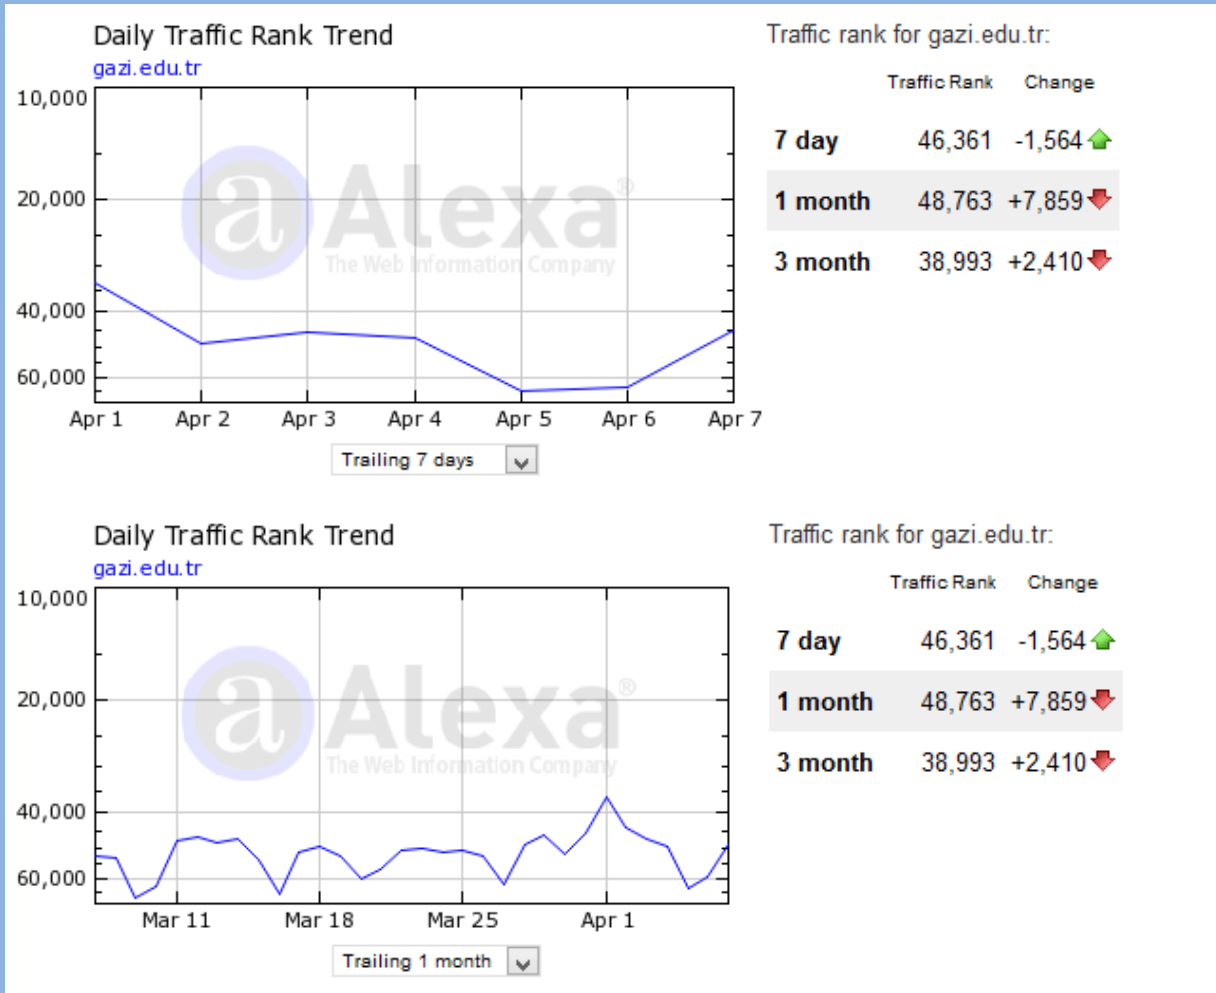

# Gazi Üniversitesi'nin Haftalık, Aylık, 3 Aylık, 6 Aylık ve Yıllık Trafiklerini Gösteren Grafikler