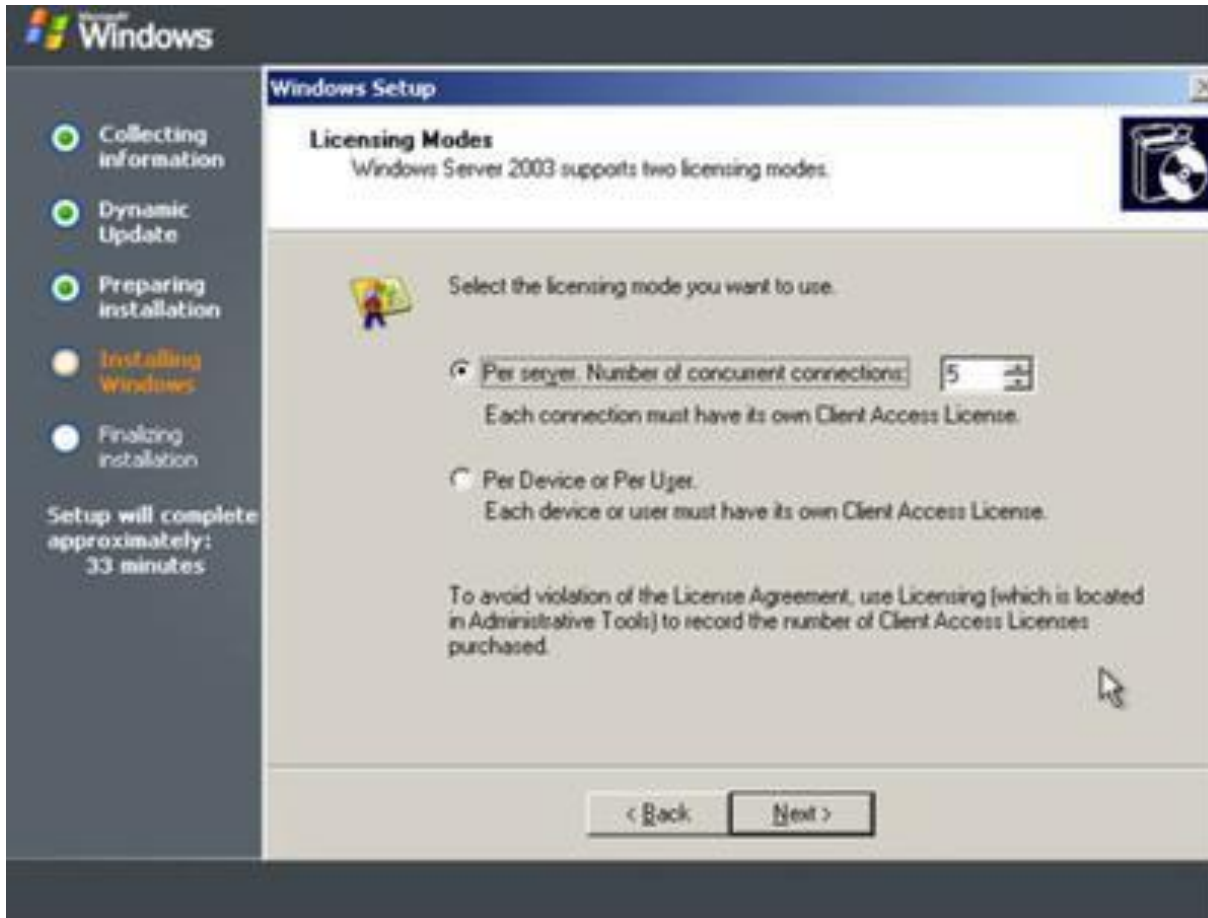

- CD key bu aşamada girilir. CD kutusunda vardır.

Sunucu İşletim Sistemleri

Server Operating System

Windows 2003 Server Enterprise Kurulumu

- Lisans modu bu aşamada belirlenir. Kaç lisans sahibisiniz ?

Sunucu İşletim Sistemleri