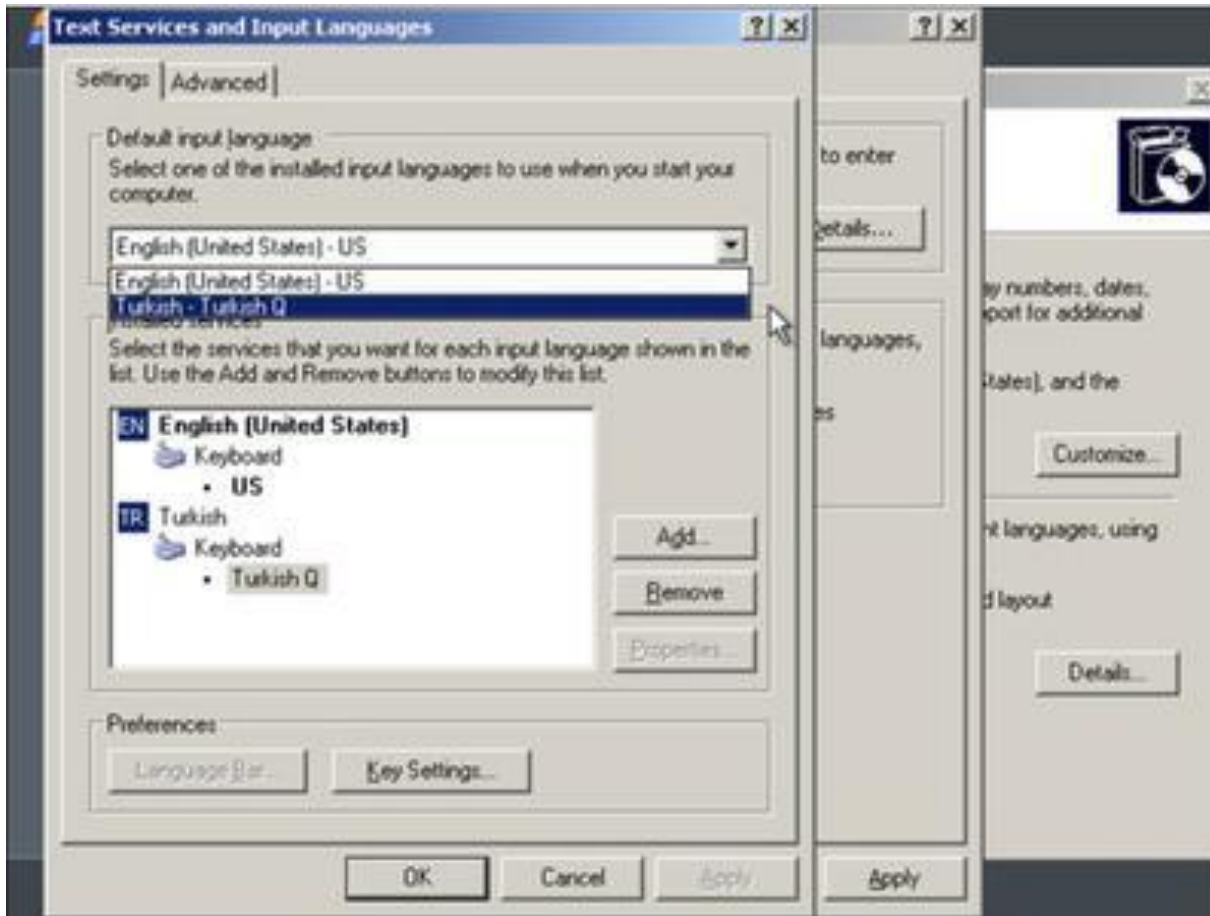

- Türkçe Klavye (Q) seçeneğini seçeriz.