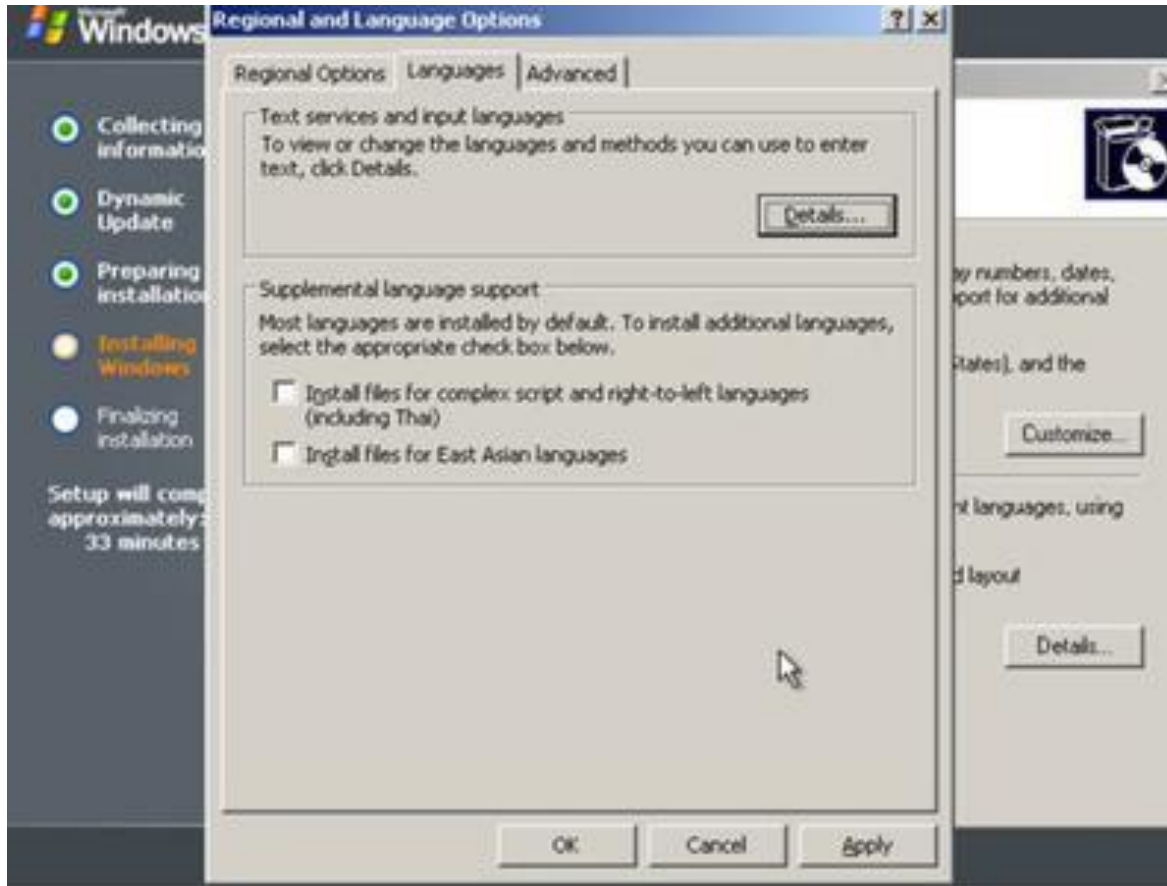

- Location (yerleşim) Türkiye seçeneğini seçeriz.

Sunucu İşletim Sistemleri

Server Operating System

Windows 2003 Server Enterprise Kurulumu

- Dil sekmesinde (Details) ayrıntılar seçeriz.

Sunucu İşletim Sistemleri