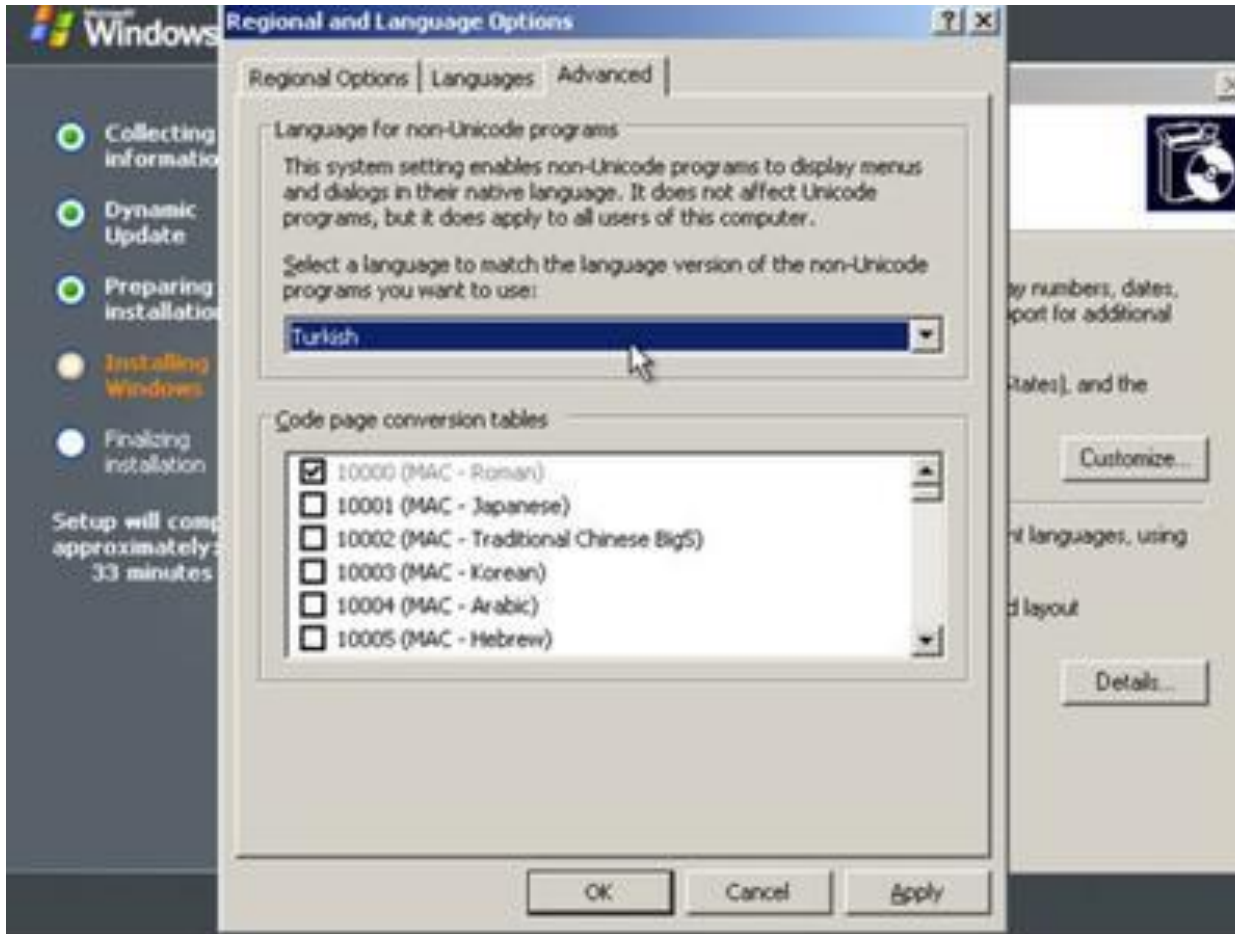

Server Operating System

Windows 2003 Server Enterprise Kurulumu

- Türkçe Klavye (Q) seçeneğini seçeriz.

Sunucu İşletim Sistemleri

Server Operating System

Windows 2003 Server Enterprise Kurulumu

- Advanced kısmında Türkçe Dil Kodunu Seçeriz.